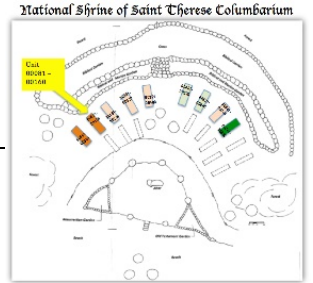

## National Shrine of St. Therese Columbarium

### Double Niches 00081 - 00120

Facing the Cross....this Columbarium Unit is the second unit in from the end on the left.

This side faces the last unit on the left.

\$4400	00081 Jim <b>Ayers</b>	00082	00083	00084 <b>Mitchell</b>	00085	00086	00087 <b>Spencer Thompson</b>	00088 <b>Peterson</b>
\$4400	00089 <b>Gianotti</b>	000090	00091	00092	00093	00094	00095	00096 Winston & Katherine <b>Smith</b>
\$4400	00097	00098	00099	00100	00101	00102	00103	00104 Richard & Paula <b>McCormick</b>
\$4100	00105	00106	00107	00108	00109	00110	00111	00112
\$4100	00113	00114	00115	00116	00117	00118	00119	00120

Column 00081-00120 contains only **DOUBLE NICHES** – 11”x11”x11” – please select urns so that 2 will fit into the space.