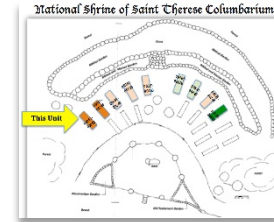

## National Shrine of St. Therese Double Columbarium Niches 00001 - 00040

Facing the Cross. This Columbarium Unit last unit on the left.  
This side faces the woods.

\$4400	00001	00002	00003	00004	00005	00006	00007	00008
\$4400	00009	000010	00011 Maier Tersteeg	00012	00013	00014	00015	00016
\$4400	00017	00018	00019	00020	00021	00022	00023	00024
\$4100	00025	00026	00027	00028	00029	00030	00031	00032
\$4100	00033	00034	00035	00036	00037	00038	00039	00040

Column 00001-00080 contains only **DOUBLE NICHES** – 11"x11"x11" – please select urns so that 2 will fit into the space.

## National Shrine of St. Therese Double Columbarium Niches 00041 - 00080

Facing the Cross. This Columbarium Unit last unit on the left.  
This side faces the second unit in.

\$4400	00041	00042	00043	00044	00045	00046	00047	00048
\$4400	00049	00050	00051	00052	00053	00054	00055	00056
\$4400	00057	00058	00059	00060	00061	00062	00063	00064
\$4100	00065	00066	00067	00068	00069	00070	00071	00072
\$4100	00073	00074	00075	00076	00077	00078	00079	00080

Column 00001-00080 contains only **DOUBLE NICHES** – 11”x11”x11” – please select urns so that 2 will fit into the space.