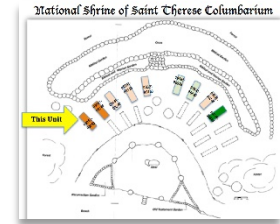

## National Shrine of St. Therese Double Columbarium Niches 00001 - 00040

Facing the Cross. This Columbarium Unit last unit on the left.  
This side faces the woods.

\$4400	00001	00002	00003	00004	00005	00006	00007	00008
\$4400	00009	000010	00011 Maier Tersteeg	00012	00013	00014	00015	00016
\$4400	00017	00018	00019	00020	00021	00022	00023	00024
\$4100	00025	00026	00027	00028	00029	00030	00031	00032
\$4100	00033	00034	00035	00036	00037	00038	00039	00040

Column 00001-00080 contains only **DOUBLE NICHES** – 11"x11"x11" – please select urns so that 2 will fit into the space.

## National Shrine of St. Therese Double Columbarium Niches 00041 - 00080

Facing the Cross. This Columbarium Unit last unit on the left.  
This side faces the second unit in.

\$4400	00041	00042	00043	00044	00045	00046	00047	00048
\$4400	00049	00050	00051	00052	00053	00054	00055	00056
\$4400	00057	00058	00059	00060	00061	00062	00063	00064
\$4100	00065	00066	00067	00068	00069	00070	00071	00072
\$4100	00073	00074	00075	00076	00077	00078	00079	00080

Column 00001-00080 contains only **DOUBLE NICHES** – 11”x11”x11” – please select urns so that 2 will fit into the space.